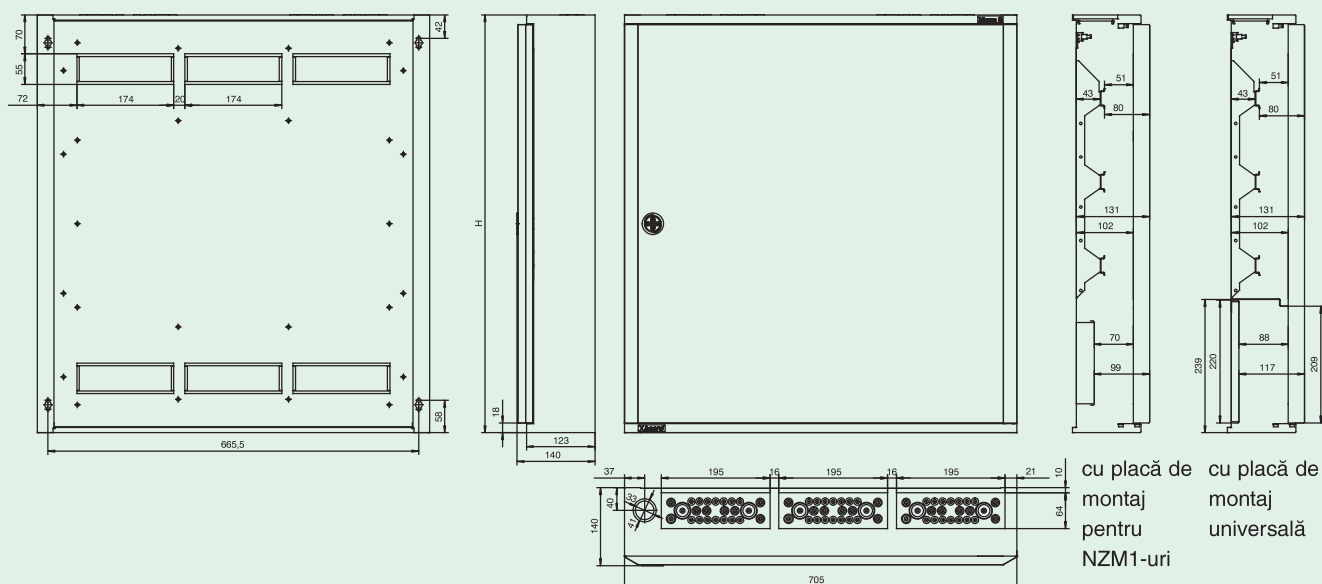

# Carcase de distribuție plate

Dimensiuni (mm)

Versiune C

## Montaj aparent cu 24 module pe rând

Tip	H
BF-O-3/72(-G)-C	600
BF-O-4/96(-G)-C	750
BF-O-5/120(-G)-C	900
BF-O-6/144(-G)-C	1050

## Montaj aparent cu 33 module pe rând

Tip	H
BF-O-4/132(-G)-C	750
BF-O-5/165(-G)-C	900
BF-O-6/198(-G)-C	1050