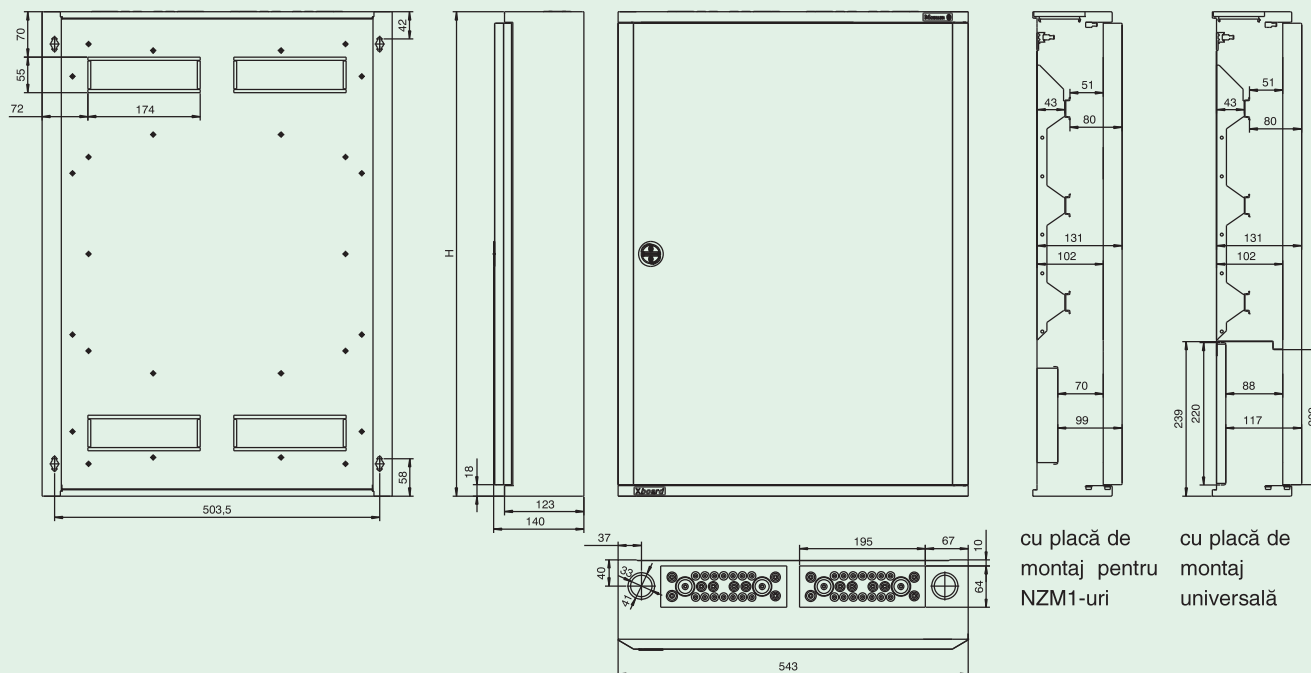

# Carcase de distribuție plate

Dimensiuni (mm)

Versiune C

## Montaj aparent cu 24 module pe rând

Tip	H
BF-O-3/72(-G)-C	600
BF-O-4/96(-G)-C	750
BF-O-5/120(-G)-C	900
BF-O-6/144(-G)-C	1050

## Montaj aparent cu 33 module pe rând

Tip	H
BF-O-4/132(-G)-C	750
BF-O-5/165(-G)-C	900
BF-O-6/198(-G)-C	1050