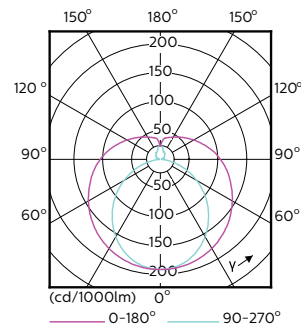

## Date fotometrice

LEDtube 600mm 8W G13 865 800lm

LEDtube 1500mm 20W G13 840 2200lm