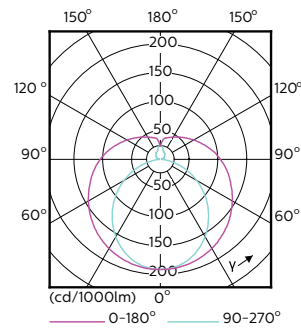

Numărător - Cantitate per pachet	1
Numărător - Pachete per cutie exterioară	10
Material nr. (12NC)	929001338902
Greutate netă (bucată)	0,215 kg

Warnings and safety

Cote

A3

Product	D1	D2	A1	A2	A3
CorePro LEDtube 1200mm 14.5W865	25,7 mm	28 mm	1198 mm	1205 mm	1212 mm

TLED 4ft 14.5-36W 1600lm 6500K G13 Ess

Date fotometrice

LEDtube 1200mm 15W G13 865 1600lm

LEDtube 1500mm 20W G13 840 2200lm

CorePro LEDtube EM/Mains

Date fotometrice

SDPO_MLEDGA_0051-Spectral Power distribution