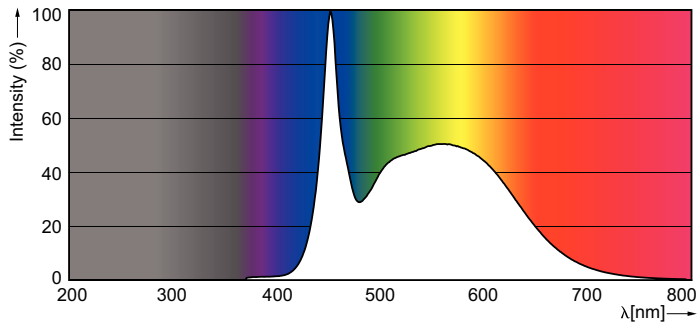

Catalog de date

General Information	
Baza elementului de fixare	G13 [Medium Bi-Pin Fluorescent]
Durată de viață nominală (nom.)	30000 h
Ciclu comutare pornit/oprit	200000X

Light Technical	
Cod culoare	865 [CCT de 6500 K]
Flux luminos (nom.)	1600 lm
Temperatură de culoare corelată (nom.)	6500 K
Consistență culori	<6
Indice de redare a culorii (nom.)	80
Llmf la sfârșitul duratei de viață nominale (nom.)	70 %

TLED 4ft 14.5-36W 1600lm 6500K G13 Ess

Date fotometrice

LEDtube 1200mm 15W G13 865 1600lm

LEDtube 1500mm 20W G13 840 2200lm

CorePro LEDtube EM/Mains

Date fotometrice

SDPO_MLEDGA_0051-Spectral Power distribution