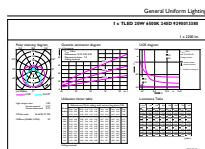

CorePro LEDtube EM/Mains

Consum de energie kWh/1000 h	20 kWh
Product Data	
Cod complet produs	871869671095100
Nume comandă produs	CorePro LEDtube 1500mm 20W 865
EAN/UPC - Produs	8718696710951
Cod de comandă	71095100

Numărător - Cantitate per pachet	1
Numărător - Pachete per cutie exterioară	10
Material nr. (12NC)	929001338002
Greutate netă (bucată)	0,270 kg

Warnings and safety

Cote

A3

Product	D1	D2	A1	A2	A3
CorePro LEDtube 1500mm 20W 865	25,7 mm	28 mm	1500 mm	1507,1 mm	1514,2 mm

TLED 5ft 220-240V 20-57W 2200lm 6500K

Date fotometrice

LEDtube 1500mm 20W G13 865 2200lm

LEDtube 1500mm 20W G13 840 2200lm