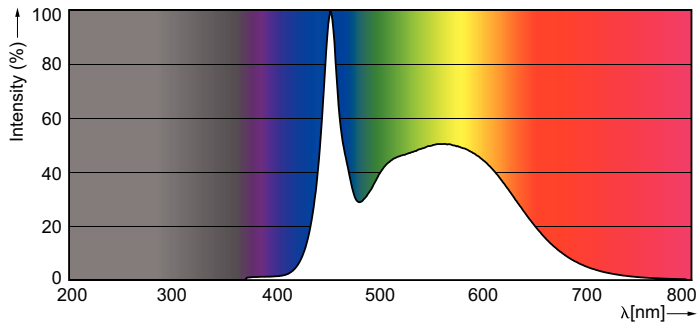

Catalog de date

General Information	
Baza elementului de fixare	G13 [Medium Bi-Pin Fluorescent]
Durată de viață nominală (nom.)	30000 h
Ciclu comutare pornit/oprit	200000X

Light Technical	
Cod culoare	865 [CCT de 6500 K]
Flux luminos (nom.)	2200 lm
Temperatură de culoare corelată (nom.)	6500 K
Consistență culori	<6
Indice de redare a culorii (nom.)	80
Llmf la sfârșitul duratei de viață nominale (nom.)	70 %

TLED 5ft 220-240V 20-57W 2200lm 6500K

Date fotometrice

LEDtube 1500mm 20W G13 865 2200lm

LEDtube 1500mm 20W G13 840 2200lm

CorePro LEDtube EM/Mains

Date fotometrice

SDPO_MLEDGA_0051-Spectral Power distribution