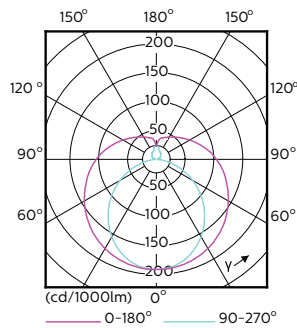

CorePro LEDtube EM/Mains

Consum de energie kWh/1000 h	20 kWh
Product Data	
Cod complet produs	871869671095100
Nume comandă produs	CorePro LEDtube 1500mm 20W 865
EAN/UPC - Produs	8718696710951
Cod de comandă	71095100

Numărător - Cantitate per pachet	1
Numărător - Pachete per cutie exterioară	10
Material nr. (12NC)	929001338002
Greutate netă (bucată)	0,270 kg

Warnings and safety

Cote

A3

Product	D1	D2	A1	A2	A3
CorePro LEDtube 1500mm 20W 865	25,7 mm	28 mm	1500 mm	1507,1 mm	1514,2 mm

TLED 5ft 220-240V 20-57W 2200lm 6500K

Date fotometrice

LEDtube 1500mm 20W G13 865 2200lm

LEDtube 1500mm 20W G13 840 2200lm